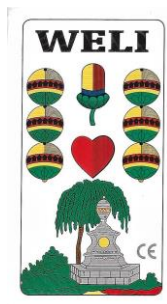

Mazzo: **LONGO**

Tipo: Singolo Doppio

Dorso:

Semi: Mazzo singolo di carte da gioco, ancora sigillate, prodotte probabilmente dalla stessa LONGO S.p.A., UN'azienda di Topografia, stampa e progettazione grafica, di Bolzano che ce lo ha spedito in omaggio, dovrebbe avere i tradizionali semi germanici:

Contenitore: Le carte sono nella loro scatola, in plastica rigida trasparente, che ha il fronte come dall'immagine (del tabellino segnapunti, compreso nel mazzo) qui sotto riprodotta (con la consueta riduzione a 35/100°):