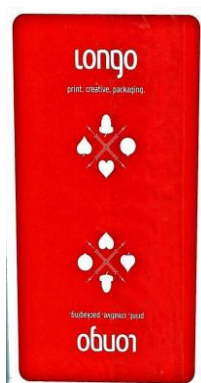

Mazzo: **LONGO**

Tipo: Singolo Doppio

Dorso:

Semi: Mazzo singolo di carte da gioco, ancora sigillate, prodotte probabilmente dalla stessa LONGO S.p.A., UN'azienda di Topografia, stampa e progettazione grafica, di Bolzano che ce lo ha spedito in omaggio, dovrebbe avere i tradizionali semi germanici:

Contenitore: Le carte sono nella loro scatola, in plastica rigida trasparente, che ha il fronte come dall'immagine (del tabellino segnapunti, compreso nel mazzo) qui sotto riprodotta (con la consueta riduzione a 35/100°):